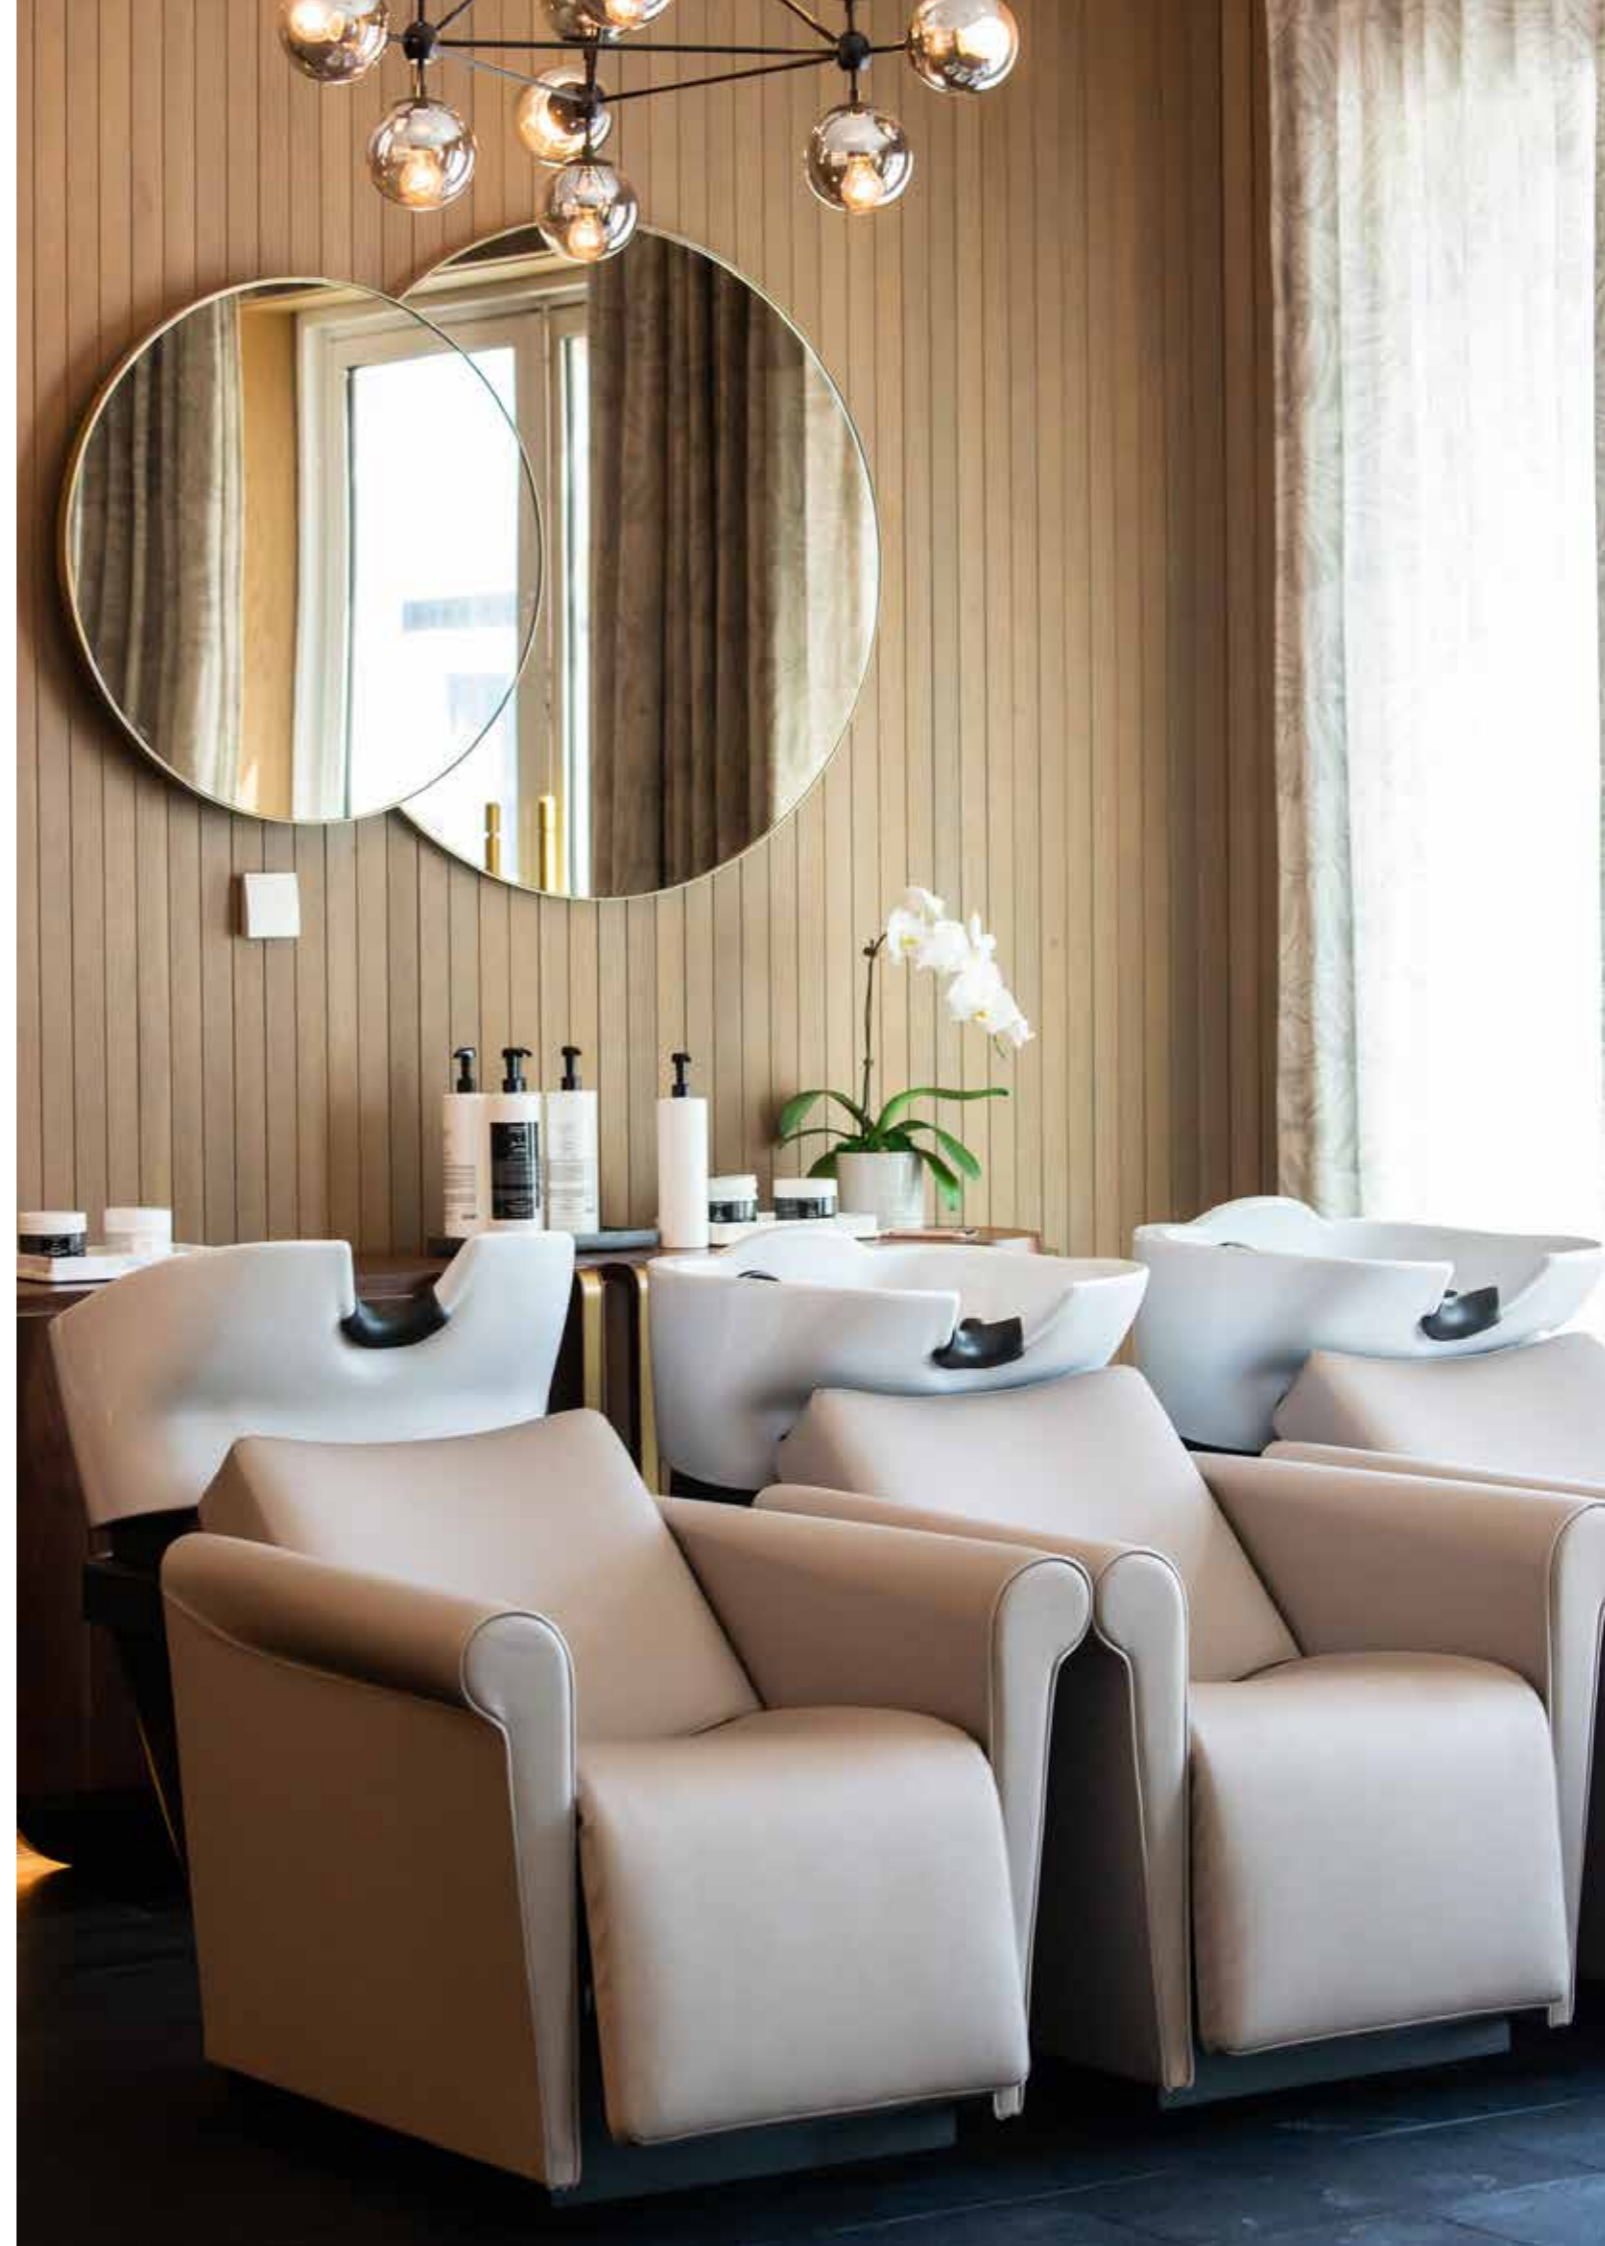

OPTIONAL

Top | Pannello frontale | Illuminazione LED
Ripiano portaborse | Zoccolo | Finitura bordo oro

Misure disponibili
80 cm / 120 cm / 140 cm

Finiture piano mensola

| | | | | |
|--|--|--|---|---|
| NERO OPACO MATT BLACK NOIR MAT | BIANCO OPACO MATT WHITE BLANC MAT | AVORIO OPACO MATT IVORY IVOIRE MAT | GRIGIO CHIARO LIGHT GREY GRIS CLAIR | BIANCO LUCIDO GLOSSY WHITE BLANC BRILLANT |
| CEMENTINO BIANCO WHITE CEMENT CIMENT BLANC | NERO LUCIDO GLOSSY BLACK NOIR BRILLANT | TALCO NERO BLACK TALCUM POWDER TALC NOIR | TALCO BIANCO WHITE TALCUM POWDER TALC BLANC | PALSSANDRO ROSEWOOD BOIS DE ROSE |
| EBANO EBONY EBÈNE | ENGADINA ENGADIN ENGADINE | CHAMPAGNE | FRONDA LIGHT | FRONDA DARK |
| ROVERE CHIARO LIGHT OAK CHÈNE CLAIR | ROVERE SCURO DARK OAK CHÈNE FONCÉ | ROVERE 18 18 OAK 18 CHÈNE | NOCE WALNUT NOIX | SABLE GRIGIO TORTORA |

lusso

EASY M | EASY M PLUS

1 EASY M PORTASCOPE

↑ 198 cm ↗ 40 cm → 40 cm

599 € 899€

2 EASY M. BASIN

↑ 80 cm ↗ 40 cm → 80 cm

999 € 1.499€