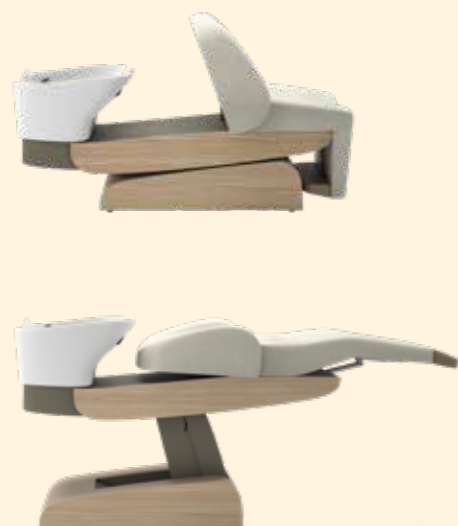

Musica optional

HEAVEN

design Elisa Giovannoni

POSIZIONA HEAVEN ALL'INTERNO DEL TUO SALONE.

Heaven: il lavaggio diventa un rituale di benessere

Offri ai tuoi clienti un'esperienza esclusiva di relax e benessere con Heaven, il lavatesta rivoluzionario firmato Maletti. Grazie al design ergonomico e orizzontale, il cliente mantiene una postura supina che favorisce il rilassamento muscolare e migliora la circolazione. Poggiacollo regolabile, che favorisce una totale distensione muscolare, assicurando un perfetto allineamento delle vertebre e una corretta posizione del corpo.

Shirodara calotta igloo con cascata d'acqua integrata optional

Vapomist 1 New optional

Nuovi colori

Beige

Mokka

VAPORE EDEN SYSTEM

LA NUOVA FRONTIERA
DEL BENESSERE

New Eden: il potere del vapore integrato per una cura profonda
Porta nel tuo salone l'innovazione del vapore con Eden e Vapomist, il sistema professionale che idrata, ossigena il cuoio capelluto e rigenera i capelli, esaltando ogni trattamento. Grazie alla sua tecnologia avanzata, assicura una distribuzione uniforme del vapore, migliorando l'assorbimento di prodotti e trattamenti specifici. Un must-have per chi desidera offrire un servizio innovativo, capace di rigenerare il cuoio capelluto e donare nuova vitalità alla chioma.